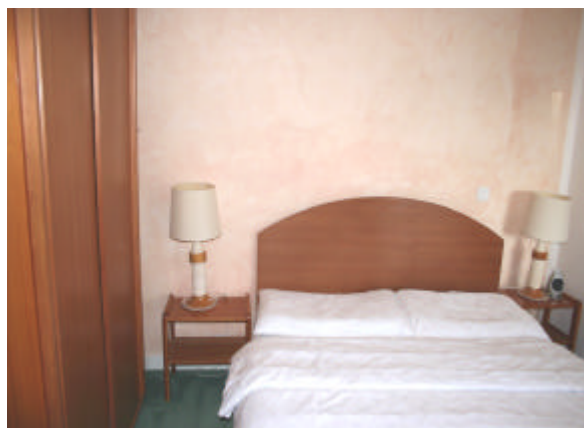

Etage : 3

Plan

Situation : Au centre de Montana dans un quartier tranquille à quelques pas des magasins, patinoire, casino et des pistes de ski

Aménagements :

1	Salle de bain	Cuisine agencée ouverte	Garage	oui
1	Douche	Cheminée non	Cave	oui
	WC séparé	L219	Local à skis	oui