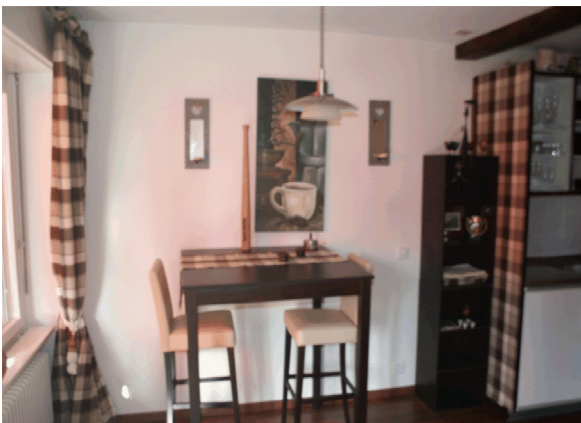

Reseda

appartement de 2 pièces de : 68.5 m2

Etage : 4

Plan : f6

Situation : au dernier étage de l'immeuble .. situation tranquille.. vue sud sur les alpes.. appartement refait à neuf

Aménagements :

	Salle de bain	Cuisine agencée ouverte	Garage oui
1	Douche	Cheminée oui	Cave oui
	WC séparé	2342	Local à skis